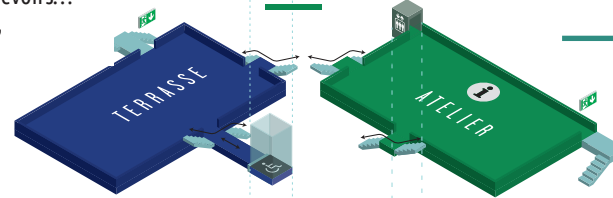

Découvrez les différents espaces

LA MEZZANINE

Pénétrez dans l'espace dédié aux 0/12 ans. Les tout-petits profitent d'un espace adapté et les plus grands peuvent lire, dessiner, faire leurs devoirs... Sa Boîte rouge accueille spectacles, rencontres, ateliers et expositions.

Niveau 2

L'ATELIER

Connectez-vous à Internet sur l'un des 10 ordinateurs et disposez d'un appareil d'impression.

Vous y trouvez : loisirs, sport, vie pratique, santé, cuisine, maison et voyage.

Niveau 1

LA GALERIE