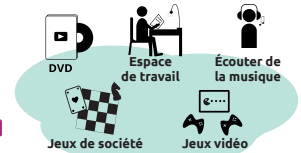

Découvrez les différents espaces

LA MEZZANINE

Pénétrez dans l'espace dédié aux 0/12 ans. Les tout-petits profitent d'un espace adapté et les plus grands peuvent lire, dessiner, faire leurs devoirs... Sa Boîte rouge accueille spectacles, rencontres, ateliers et expositions.

Niveau 2

L'ATELIER

Connectez-vous à Internet sur l'un des 10 ordinateurs et disposez d'un appareil d'impression.

Vous y trouvez : loisirs, sport, vie pratique, santé, cuisine, maison et voyage.

Niveau 1

LA GALERIE

Entre amis ou en famille, discutez, écoutez de la musique, partagez un moment de jeu (vidéo et de société), visionnez un film ou travaillez en groupe. Vous y trouvez cinéma et musique.

LA TERRASSE

Découvrez cet espace idéal pour lire au calme et étudier sur place avec connexion Internet. Vous y retrouvez sciences, économie, formations, méthodes de langues, parascolaire, philo, sciences humaines et littérature.