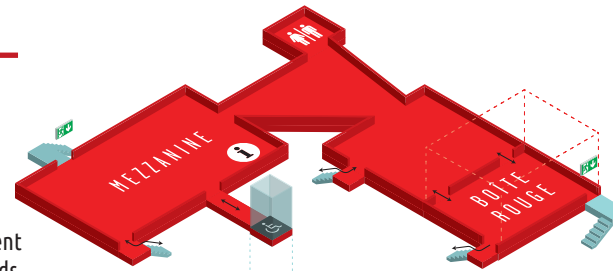

En cas de perte, manifestez-vous rapidement pour obtenir gratuitement une nouvelle carte. Les suivantes vous seront facturées 1 euro.

Tout document ou matériel abîmé ou perdu doit être remplacé ou remboursé suivant les tarifs précisés dans le règlement intérieur. Il est disponible au bureau des abonnements et consultable sur le site de la médiathèque.

Votre carte, est durable, pensez à la conserver précieusement !

Empruntez et réservez

- **Empruntez** jusqu'à 20 documents : livres, films, revues, disques vinyles... Boîte à histoires, liseuses et platines vinyles peuvent aussi être empruntées.

Certains documents sont en nombre limité. Le détail des emprunts est affiché dans tous les espaces.

Les emprunts sont renouvelables une fois hors nouveautés, documents réservés ou déjà prolongés.

- **Réservez** jusqu'à 5 documents.

Jouez et allez sur Internet

- 1h/semaine de jeu vidéo dès six ans avec un adulte et seul, dès neuf ans.
- 2h/jour de connexion à l'un des dix ordinateurs dès 12 ans (1h à partir de 9 ans sur autorisation parentale).

Découvrez les différents espaces

LA MEZZANINE

Pénétrez dans l'espace dédié aux 0/12 ans. Les tout-petits profitent d'un espace adapté et les plus grands peuvent lire, dessiner, faire leurs devoirs... Sa Boîte rouge accueille spectacles, rencontres, ateliers et expositions.

Niveau 2