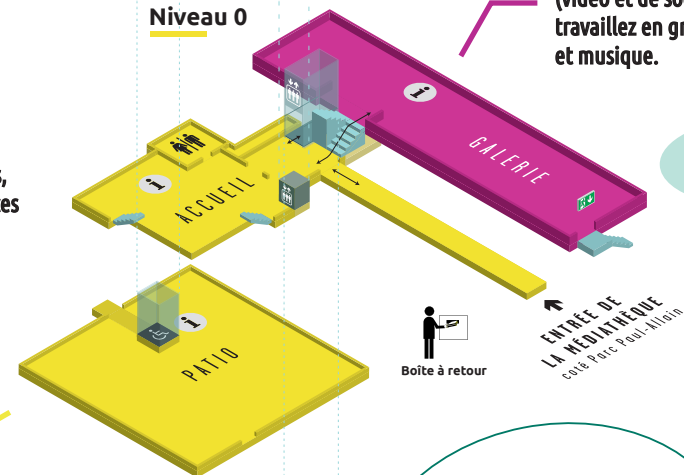

Découvrez les différents espaces

LA MEZZANINE

Pénétrez dans l'espace dédié aux 0/12 ans. Les tout-petits profitent d'un espace adapté et les plus grands peuvent lire, dessiner, faire leurs devoirs... Sa Boîte rouge accueille spectacles, rencontres, ateliers et expositions.

Niveau 2

L'ATELIER

Connectez-vous à Internet sur l'un des 10 ordinateurs et disposez d'un appareil d'impression.

Vous y trouvez : loisirs, sport, vie pratique, santé, cuisine, maison et voyage.

Niveau 1

LA GALERIE

Entre amis ou en famille, discutez, écoutez de la musique, partagez un moment de jeu (vidéo et de société), visionnez un film ou travaillez en groupe. Vous y trouvez cinéma et musique.

LA TERRASSE

Découvrez cet espace idéal pour lire au calme et étudier sur place avec connexion Internet. Vous y retrouvez sciences, économie, formations, méthodes de langues, parascolaire, philo, sciences humaines et littérature.

Niveau 0

LE PATIO

Profitez de cet espace ouvert et lumineux, propice à la détente et aux échanges. Actualités, romans, bandes dessinées, mangas, arts, architecture vous y attendent.

ANIMATIONS ET EXPOSITIONS